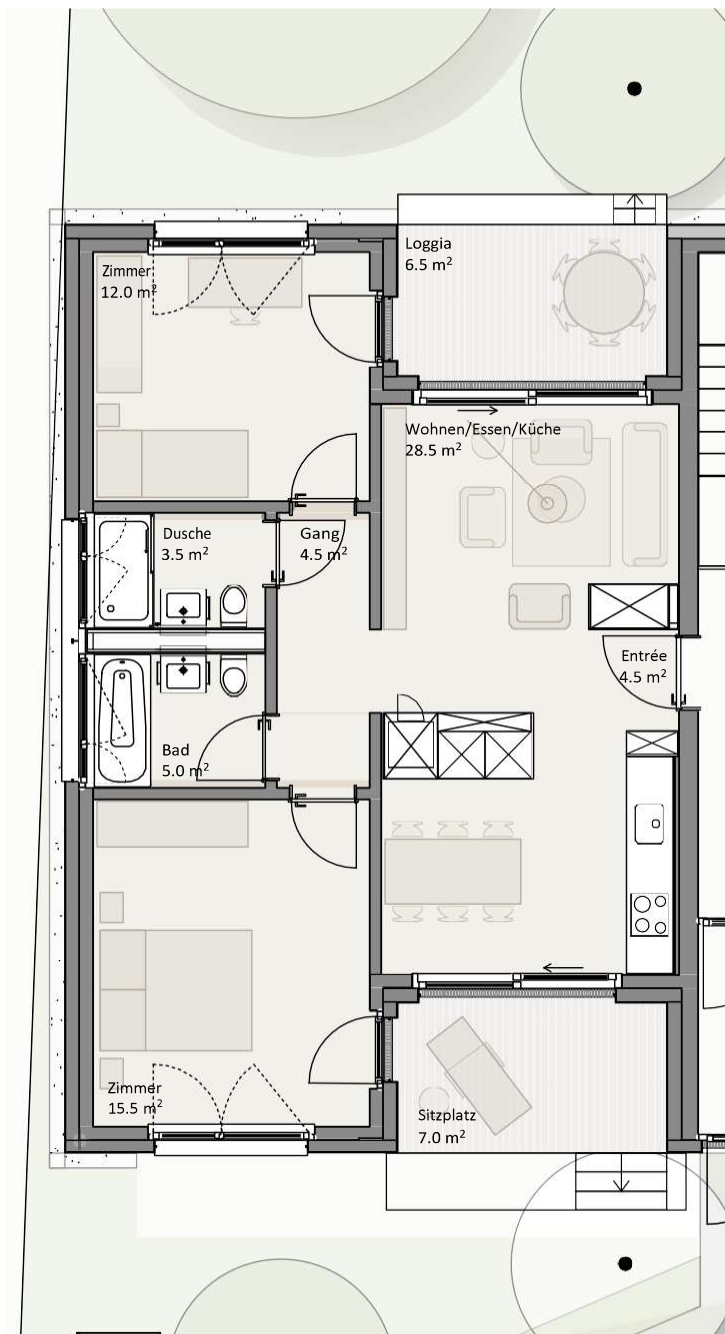

IMMO WELT PLUS

NEUBAU MFH „CITY HOME“

Erdgeschoss

201		201	
102	101	102	101
002	001	002	001
9902	9901	9902	9901

33

33a

201		201		202	
101	102	101	102	102	102
001	002	001	002	002	002
9901	9902	9903	9901	9902	9903

35

35a

3 1/2 Zimmer Wohnung
Nr. 35; 9901

Nettowoohnfläche 70.0 m²
Loggia 6.5 m²
Sitzplatz 7.0 m²

Nr. 35, 9901

Netto: 2330.00 Fr.

NK: 130.00 Fr.

Brutto 2460.00 Fr.