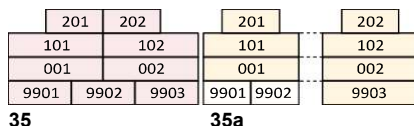

## NEUBAU MFH „CITY HOME“

- 1. Obergeschoss
- 2. Obergeschoss

2 1/2 Zimmer Wohnung  
 Nr. 33; 001  
 Nr. 33; 101

Nettowohnfläche 62.0 m<sup>2</sup>  
 Loggia 3.5 m<sup>2</sup>  
 Balkon 18.0 m<sup>2</sup>