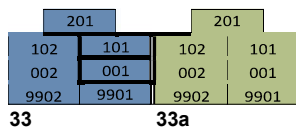

## NEUBAU MFH „CITY HOME“

- 1. Obergeschoss
- 2. Obergeschoss

2 1/2 Zimmer Wohnung  
 Nr. 33; 001  
 Nr. 33; 101

Nettowohnfläche 62.0 m<sup>2</sup>  
 Loggia 3.5 m<sup>2</sup>  
 Balkon 18.0 m<sup>2</sup>